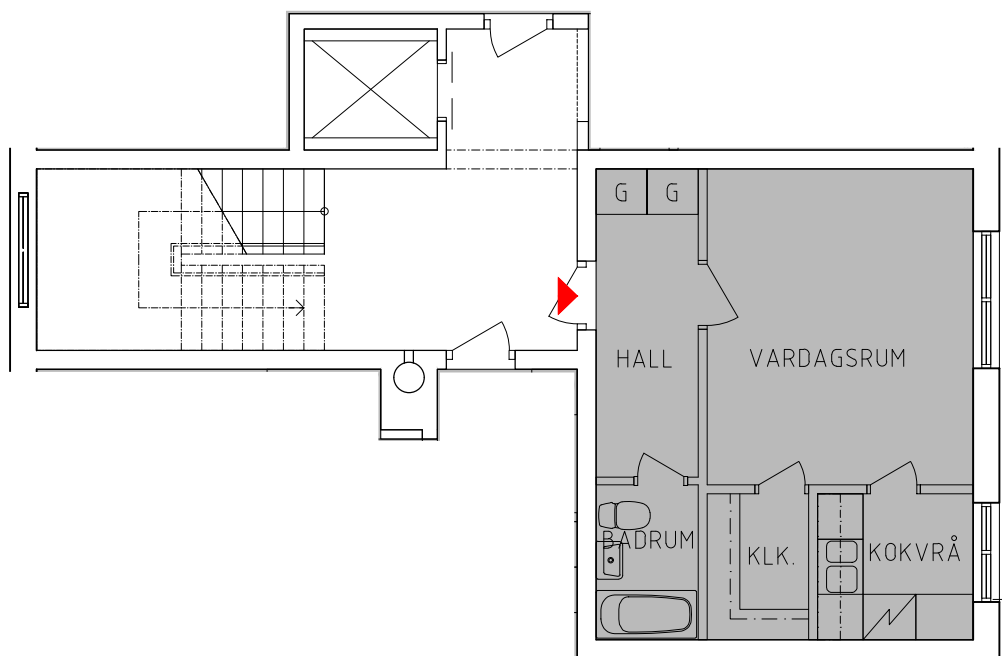

Område: Katrineholm, Centrum
Lägenhetsnummer: 0025-22-04-1202
Lägenhetstyp: 1rokv, 31,4 m²
Adress: Djulögatan 31 A
Våning: 2

GENERELL FÖRKLARINGSTEXT

ST	Städsåp	K	Kyl
SK	Skafferi	F	Frys
G	Garderob	S	Sval
L	Linnesåp	KLK	Klädkammare

Skala 1:100