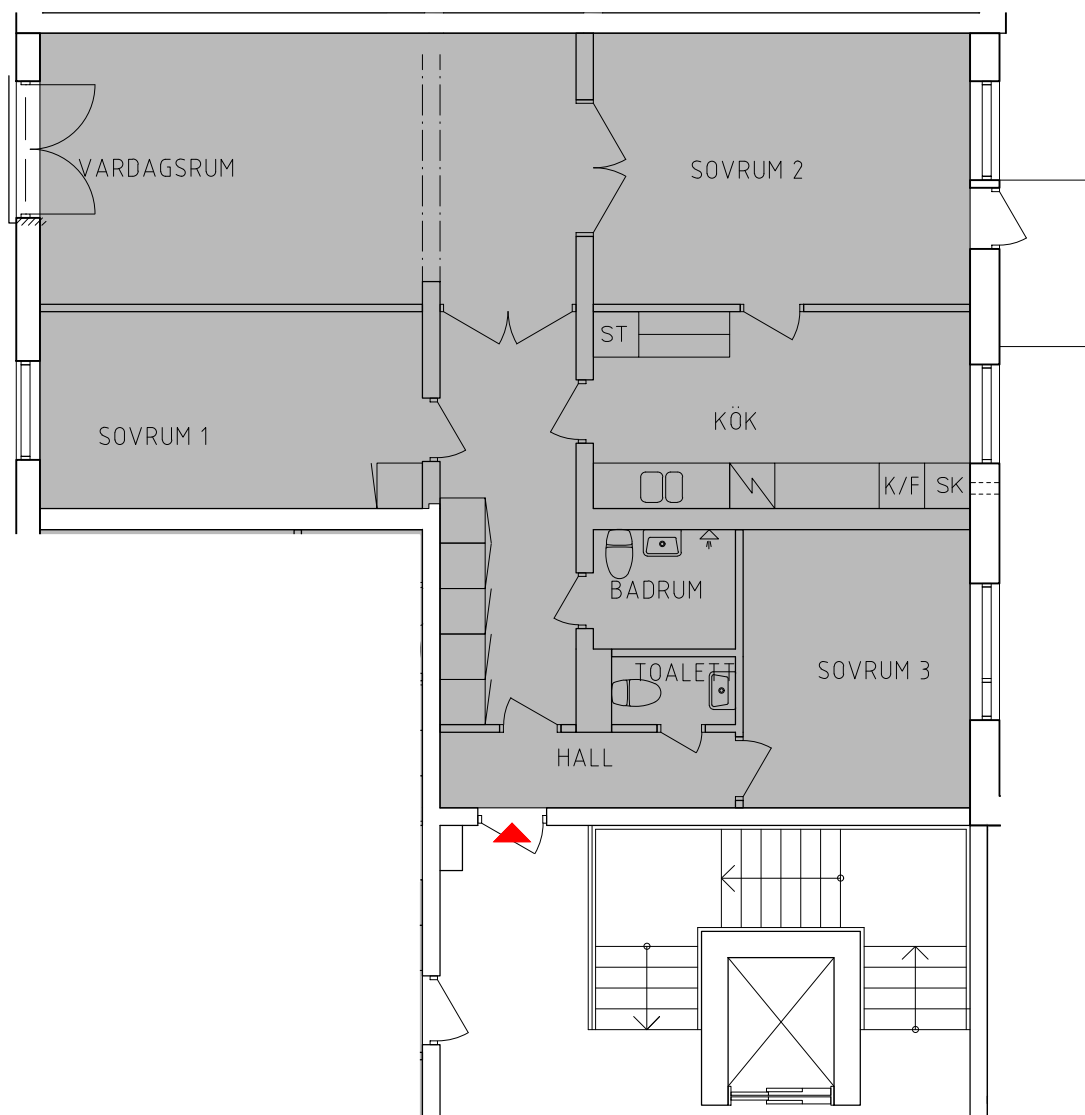

Område: Katrineholm, Centrum  
Lägenhetsnummer: 0025-22-03-1204  
Lägenhetstyp: 4 rok, 103,4 m<sup>2</sup>  
Adress: Drottninggatan 10 C  
Våning: 2

#### GENERELL FÖRKLARINGSTEXT

ST	Städsåp	K	Kyl
SK	Skafferi	F	Frys
G	Garderob	S	Sval
L	Linnesåp	KLK	Klädkammare

Skala 1:100