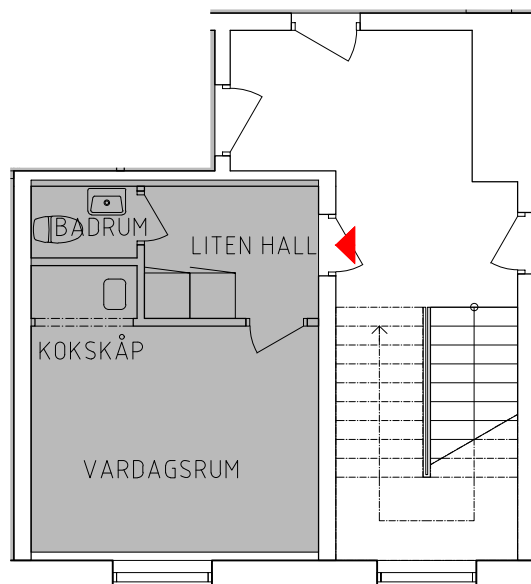

Område: Katrineholm, Centrum
Lägenhetsnummer: 0025-22-01-1201
Lägenhetstyp: 1 roks, 19,5 m²
Adress: Drottninggatan 10A
Våning: 2

GENERELL FÖRKLARINGSTEXT

ST	Städsåp	K	Kyl
SK	Skafferi	F	Frys
G	Garderob	S	Sval
L	Linnesåp	KLK	Klädkammare

Viss avvikelŖe kan förekomma på ritningen

Skala 1:100